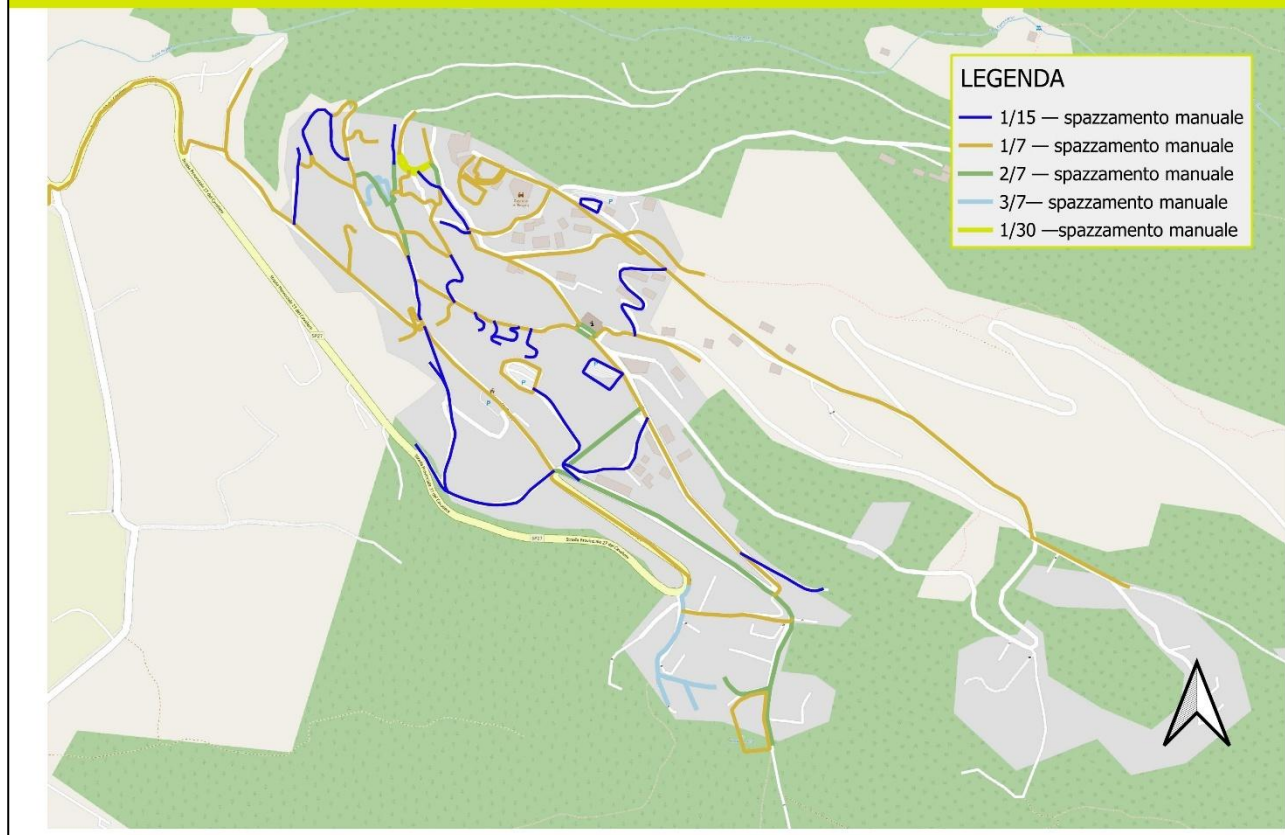

Comune di Pereto Servizio di Spazzamento

Indirizzo	Freq.
Corso Umberto I	1/7
Giardino Comunale	1/7
Parcheggio (Via Montagna)	1/7
Piazza Maccafani	1/7
Piazza Mazzini	1/7
Via Borgo	1/7
Via Corananna	1/7
Via del Bando	1/7
Via del Buco	1/7
Via del Grappa	1/7
Via del Pastino (miglioria)	1/7
Via della Foresta	1/7
Via della Montagna	1/7
Via delle Salere	1/7
Via dell'Ospedale	1/7
Via di Prato Marano	1/7
Via Fonte della Teglia	1/7
Via Isonzo	1/7
Via Pietro Micca	1/7

Via Porta Castello	1/7
Via Roma	1/7
Via S. Salvatore	1/7
Indirizzo	Freq.
Via San Giovanni	1/7
Via San Luigi Gonzaga	1/7
Via San Nicoa	1/7
Via Sant'Antonio	1/7
Via Vittorio Veneto	1/7
Vico La Mola	1/7
Vicolo 2 Porta delle Piagge	1/7
Vicolo del Grappa	1/7
Vicolo Gorizia	1/7
Vicolo I della Catena	1/7
Vicolo I Dell'Ospedale	1/7
Vicolo I Porta delle Piagge	1/7
Vicolo II Dell'Ospedale	1/7
Vicolo Maccafani	1/7
Piazza San Giovanni	2/7
Via della Fonte Vecchia	2/7

Via della Rosa	2/7
Via della Scalinata	2/7
Via Gorizia	2/7
Vicolo I S. Giorgio	2/7
Piazza Cesare Battisti	3/7
Via della Madonna	3/7
Indirizzo	Freq.
Vicolo della Rosa	3/7
Parcheggio (Via Borgo Modena)	1/15
Parcheggio Via Roma	1/15
Via Borgo Modena	1/15
Via Colle Fiorito (miglioria)	1/15
Via del Castello	1/15
Via della Catena	1/15
Via della Crocetta	1/15

Via della Pianata	1/15
Via delle Piagge	1/15
Via Porta delle Piagge	1/15
Indirizzo	Freq.
Via San Giorgio	1/15
Vicolo 3 Porta delle Piagge	1/15
Vicolo del Bando	1/15
Vicolo delle Salere	1/15
Vicolo I Vittorio Veneto	1/15
Vicolo II della Catena	1/15
Vicolo II S. Giorgio	1/15
Vicolo II Vittorio Veneto	1/15
Vicolo III Vittorio Veneto	1/15
Vicolo IV Vittorio Veneto	1/15
Largo Castello	1/30